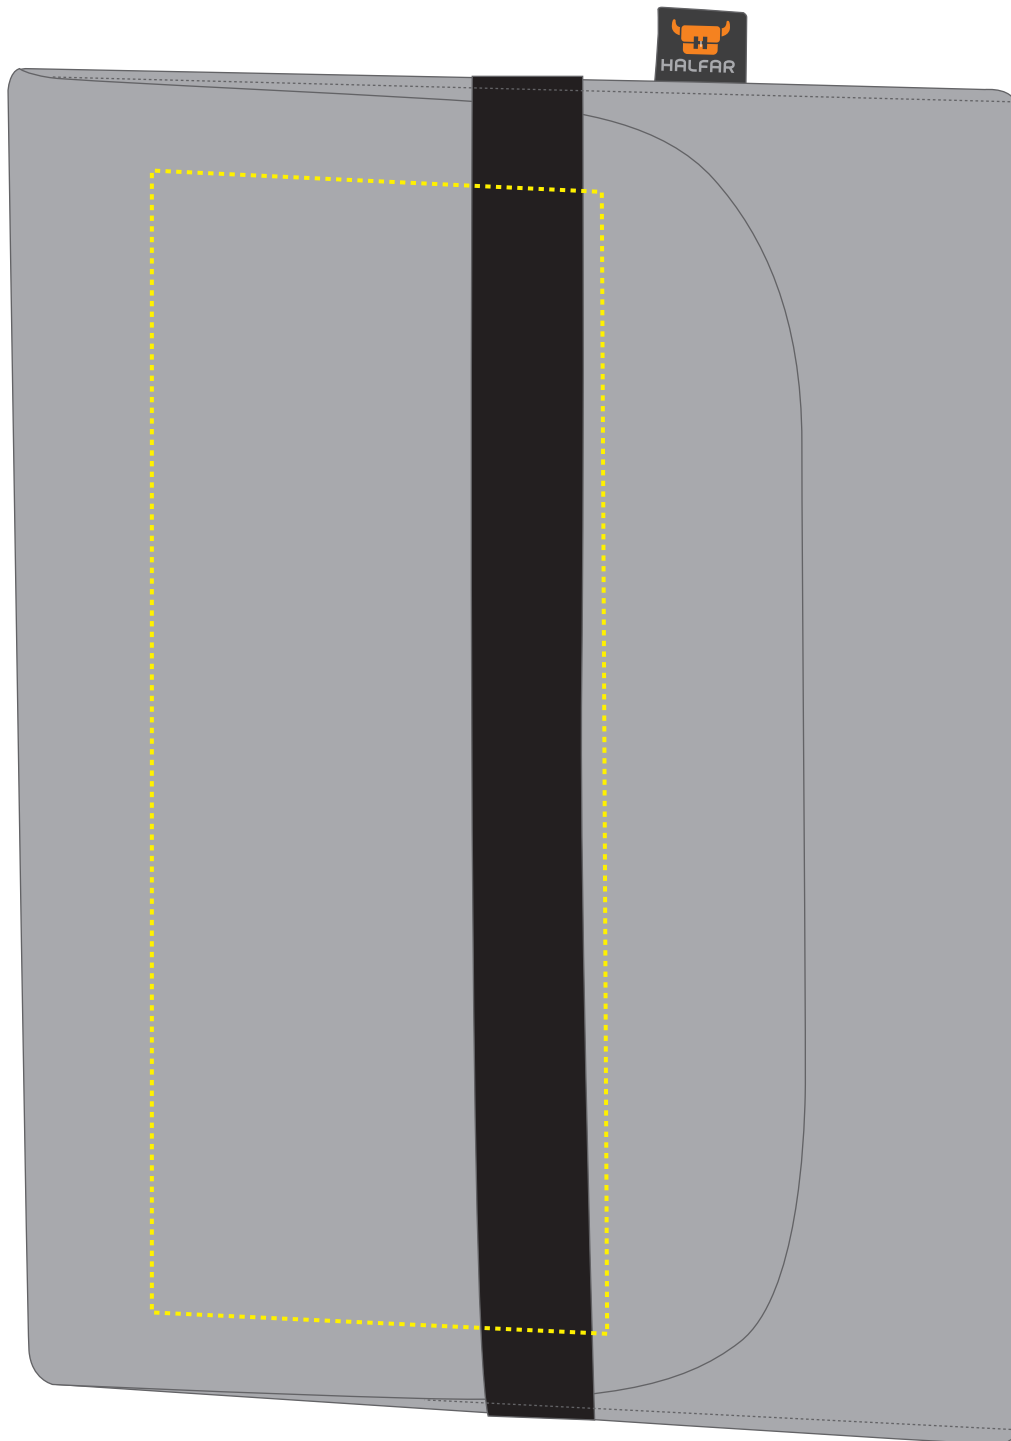

# 1809117 Mappe ModernClassic / sleeve ModernClassic

Fläche für Ihr Transferlogo (B 28 cm x H 11 cm)  
area for your transferlogo (W 28 cm x H 11 cm)

## Taschenmaß (BxH) / size of the bag (WxH):

33 cm x 23/43 cm